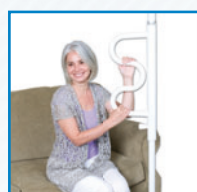

Kann an beliebigem Ort montiert werden.