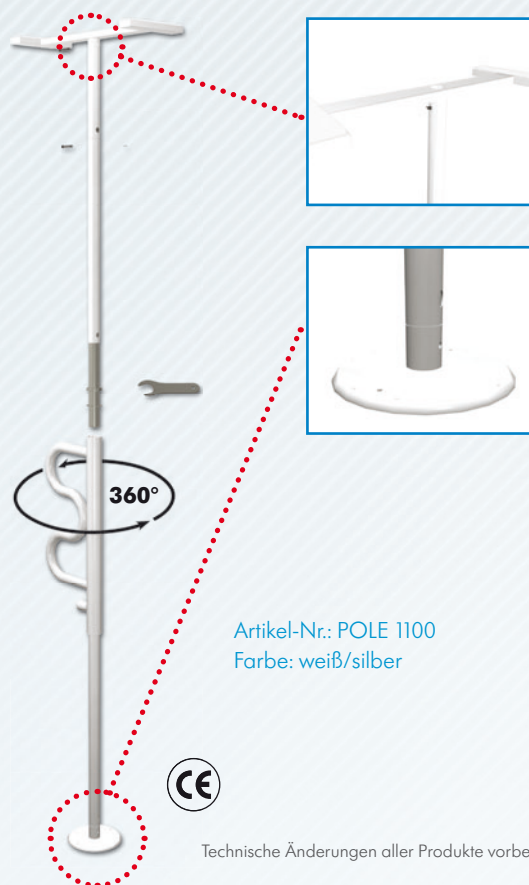

Artikel-Nr.: CURVE 9000
Farbe: weiß

Wandhaltestange La Ola – bewährte, gebogene Griffstange

„Jetzt auch zur Wandmontage mit zusätzlich horizontal angebrachter Stützstange“

- der gebogene Griff ermöglicht stufenweises Hochziehen
- sicheres Stehen, Hinsetzen und Aufstehen
- individuell auf die Nutzerposition einstellbar
- Einrastung in 45° Schritten
- zusätzlicher Halt durch die horizontale Stützstange
- komplett bis gegen die Wand schwenkbar

Technische Daten:
Material: rostfreier verzinkter Stahl
Länge komplett: 102 cm
Länge der gebogenen Griffstange: 48 cm
Länge der horizontalen Stützstange: 36 cm
Abstand zur Wand bei 90° Position des Griffes: 32 cm
belastbar bis: 136 kg
Gewicht: 4,8 kg

**JETZT
PLAKAT
ANFORDERN**

SIEHE S. 32

Artikel-Nr.: POLE 1100
Farbe: weiß/silber

Technische Änderungen aller Produkte vorbehalten!

Pole

– Boden-Deckenstange mit Griff

„Montage ohne Werkzeug und Bohren!“

- Boden-Deckenstange und Haltegriff in einem
- Höhe individuell einstellbar von 2,10 m - 3 m
- leichtes Umsetzen
- zerlegbar in zwei ca. 135 cm lange Einzelteile
- 360° schwenkbarer Griff mit 8 Rastungen

Technische Daten:
Mögliche Höhe: 2,10 m - 3 m
Gewicht: 9,3 kg
Belastbar bis: 136 kg
Material: verzinkter Stahl mit Pulverbeschichtung

Kann an beliebigem Ort montiert werden.

Einrastung in 45° Schritten.